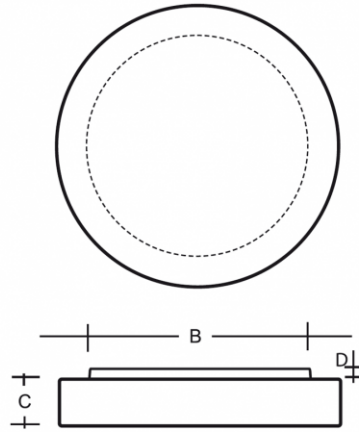

Typ: stropní a nástěnné svítidlo

Stínítko: bílé ručně foukané trojvrstvé sklo opál mat

Těleso svítidla: ocelový plech bíle lakovaný výška 20 mm

W	K	Světelný tok modulu lm	Světelný tok svítidla lm	A (mm)	B (mm)	C (mm)	D (mm)	Hmotnost (g)
28	3000	4480	2970	600	460	100	20	9700

Světelný tok svítidla: 2970 lm

A: 600 mm

B: 460 mm

C: 100 mm

D: 20 mm

Hmotnost: 9700 g

Lucis S46.K13.Z600 ZERO LED / LDC (Polar)

Luminaire: Lucis S46.K13.Z600 ZERO LED
Lamps: 1 x LED 390/230-830 G3